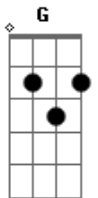

© ukulele-chords.com