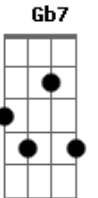

© ukulele-chords.com