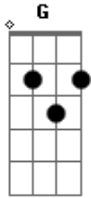

Projeto Yeshua - Meu Yeshua

Tom: **A**
Intro: **D A A G**

D
Num simples dia
A
Ele me tocou
G
Vi a alegria
A
Do ressuscitado

D
Por onde iria?
A
Ele me guiou
G
Vi a alegria
A

Em A

Acordes

© ukulele-chords.com

© ukulele-chords.com

© ukulele-chords.com

© ukulele-chords.com

Que trasbordou do Meu Yeshua

D
Aleluia
A
Louvaremos
G
A Jesus Rei
A
O Salvador

D
Aleluia
A
Cantaremos
G
Ao Meu Pai que
A
Ressuscitou