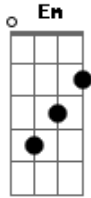

Projeto Yeshua - Meu Yeshua

Tom: **A**
Intro: **D A A G**

D
Num simples dia
A
Ele me tocou
G
Vi a alegria
A
Do ressuscitado

D
Por onde iria?
A
Ele me guiou
G
Vi a alegria
A

Em A

Acordes

© ukulele-chords.com

© ukulele-chords.com

© ukulele-chords.com

© ukulele-chords.com

Que trasbordou do Meu Yeshua

D
Aleluia
A
Louvaremos
G
A Jesus Rei
A
O Salvador

D
Aleluia
A
Cantaremos
G
Ao Meu Pai que
A
Ressuscitou