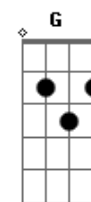

© ukulele-chords.com