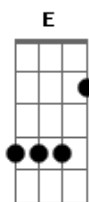

Refrão:

A
Lutai
G A Bm
Não desista não
A
Lutai
G
Com seu próprio interior
A Bm
(Com o coração)

A
Gritai
G7
Se preciso for
Em Gbm Bm
Grite pois Jesus está vivo (repete tudo)

Gbm Bm
Ele está vivo
Gbm G
Bem perto de nós
Gbm Bm
Mesmo em guerra
Gbm G
Ele pode te ouvir
Gbm Bm Gbm G
Ele nunca te deixará só
Gbm Bm Gbm
Se você com ele sempre

G
Estiver

SOLO Bm Gbm G Em Gbm G A 2X Bm

repete coro

A
Lutai
E
Não desista não

Acordes

© ukulele-chords.com

© ukulele-chords.com

© ukulele-chords.com