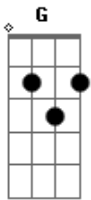

Psirico - Cotregum

Tom: **G**

(**G** **Em** **Am** **D**)

Rapaziada se ligue no groove
No samba seu corpo balança
Ouvi a sonora suinguera
Cordão de viola um show de quebrança
Hoje tem festa no gheto
Convido o povo pra zoar
A porrada já tá temperada
Com o corpo fechado é só se jogar

No cotregum
No cotregum

No cotregum

Quebra pra mi
Samba pra mim

Mão na cabecinha
Mão na cinturinha
Parou no joelho

No cotregum
No cotregum
No cotregum

Bruno Bello guitarrista da Samba Hit'z
alôs: Renan, Chiclete, Body Backham, Bob (Lucas)
Comunidade da banda no Orkut: Samba Hitz

Acordes

© ukulele-chords.com