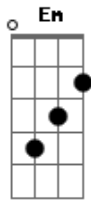

© ukulele-chords.com