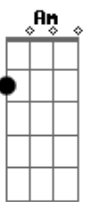

© ukulele-chords.com