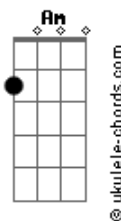

Putz - Temporal

tom:
Em

Intro: Em G

Em
Um furacão
G
Passou na minha janela

Em
Silêncio vão
G
Ainda sinto você aqui
C

Aaah
Am C
Eu espero ma-ais
Am
Eu espero mais
(Em)

Em
Errei o passo
G
Alguém me distraiu
Em
Tá muito tarde
G
Não quero mais sair

Daqui
C

Acordes

Aaah

Am C
Eu espero ma-ais
Am C
Eu espero ma-ais
Am C
Eu espero ma-ais
Am C
Eu espero ma-ais
Am C
Ainda espero mais
(Em G Dbn C Em Am)

C
Vai nascer
Em Dbn
Um temporal-al
C
Vai nascer
Em
Um temporal Dbn
Um temporal C
Vai nascer
Em
Um temporal Dbn
Um temporal
(C Em Dbn)
(C Em Dbn C)