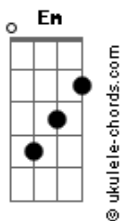

Putz - Temporal

tom:
Em

Intro: Em G

Em
Um furacão
G
Passou na minha janela

Em
Silêncio vão
G
Ainda sinto você aqui
C

Aaah
Am C
Eu espero ma-ais
Am
Eu espero mais
(Em)

Em
Errei o passo
G
Alguém me distraiu
Em
Tá muito tarde
G
Não quero mais sair

Daqui
C

Acordes

Aaah

Am C
Eu espero ma-ais
Am C
Eu espero ma-ais
Am C
Eu espero ma-ais
Am C
Eu espero ma-ais
Am C
Ainda espero mais
(Em G Dbn C Em Am)

C
Vai nascer
Em Dbn
Um temporal-al
C
Vai nascer
Em
Um temporal Dbn
Um temporal C
Vai nascer
Em
Um temporal Dbn
Um temporal
(C Em Dbn)
(C Em Dbn C)