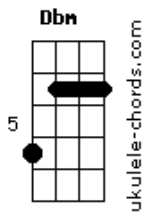

Putz - Temporal

tom:
Em

Intro: Em G

Em
Um furacão
G
Passou na minha janela

Em
Silêncio vão
G
Ainda sinto você aqui
C

Aaah
Am C
Eu espero ma-ais
Am
Eu espero mais
(Em)

Em
Errei o passo
G
Alguém me distraiu
Em
Tá muito tarde
G
Não quero mais sair

Daqui
C

Acordes

Aaah

Am C
Eu espero ma-ais
Am C
Eu espero ma-ais
Am C
Eu espero ma-ais
Am C
Eu espero ma-ais
Am C
Ainda espero mais
(Em G Dbn C Em Am)

C
Vai nascer
Em Dbn
Um temporal-al
C
Vai nascer
Em
Um temporal Dbn
Um temporal C
Vai nascer
Em
Um temporal Dbn
Um temporal
(C Em Dbn)
(C Em Dbn C)