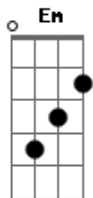

Quarteto Coração de Potro - O Recorredor

tom:

Bm

Intro: Bm Em Dbm Gb7 Bm

Bm

Depois que choveu três dias

Juntou barro nas mangueiras

Juntou cinza de aroeira

Bajo a quincha do galpão

Depois de apertar o cinchão

Bm

Atiro o poncho pra trás

Escuto da capaz

Em

As ordens da recorrida

Alguma vaca parida

Recorredor vida inteira

Bm

Nasci pa recorredor

E me gusta mi trabajo

Nasci pa recorredor

E me gusta mi trabajo

Acordes

© ukulele-chords.com