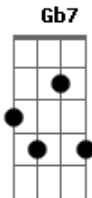

© ukulele-chords.com

© ukulele-chords.com