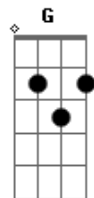

© ukulele-chords.com