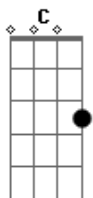

Quelly Silva - Super Conexão

tom:

Intro: C C F G
C C F G C
C F Gb G

Lá no principio Deus tudo criou
Me fez pra sua glória e seu louvor
Foi quando então o pecado nos separou

Desconnectou
Desconnectou!

Jesus então por mim homem se fez
Trazendo acesso a Deus, sim, outra vez
Provando ali na cruz o seu amor

Acordes

© ukulele-chords.com

© ukulele-chords.com

© ukulele-chords.com

© ukulele-chords.com

© ukulele-chords.com

C Em F
Reconnectou
G C F G
Reconnectou!

Juntinho dele então quero viver
Guardar sua Palavra e obedecer
Amando-o de todo o meu coração