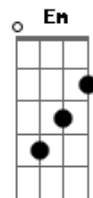

Quelly Silva - Super Conexão

tom:

Intro: C C F G
C C F G C
C F Gb G

Lá no principio Deus tudo criou
Me fez pra sua glória e seu louvor
Foi quando então o pecado nos separou

Desconnectou
Desconnectou!

Jesus então por mim homem se fez
Trazendo acesso a Deus, sim, outra vez
Provando ali na cruz o seu amor

Acordes

© ukulele-chords.com

© ukulele-chords.com

© ukulele-chords.com

© ukulele-chords.com

© ukulele-chords.com

C Em F
Reconnectou
G C F G
Reconnectou!

Juntinho dele então quero viver
Guardar sua Palavra e obedecer
Amando-o de todo o meu coração