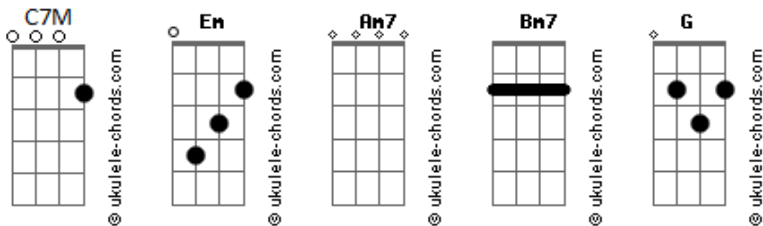

Quem É Você, Alice? - Eskibar

tom:

Em

Intro: C7M Am7 Bm7
C7M Am7 Bm7

[Primeira Parte]

C7M Am7
Eu não aguento mais tapar buraco
Bm7
Fico sozinho revirando os fatos
C7M Am7
Como sair dessa situação
Bm7 C7M
Eu só queria te ter na mão
Am7
Pra quando eu quisesse
Bm7 C7M Am7 Bm7
E quando tu disser não quero mais

C7M Am7
Tuas roupas ainda tão no meu quarto
Bm7
E teus amigos não tão do teu lado
C7M Am7
Mas sei que eu nunca tenho a razão
Bm7 C7M
Eu só queria que tu ouvisse tudo que eu dissesse
Am7 Bm7 C7M
Provar pra mim que tu não é capaz

[Refrão]

C7M
Mas tudo bem
Am7 Em
Se tu não vê sentido
G C7M
Não vou ficar contigo
Am7 Em G
Preciso viver mais do que você

[Ponte] C7M Am7 Em G

Acordes

[Segunda Parte]

C7M Am7
Agora vem me diz que eu tô errada
Bm7 C7M
Que tu ainda se sentia controlada
Am7
Eu não preciso mais de intuição
Bm7 C7M
Eu só queria que tu enxergasse o que tá na tua frente
Am7 Bm7 C7M Am7 Bm7
Criasse um mundo em que eu não exista mais

[Refrão Final]

C7M
Mas tudo bem
Am7 Em
Se tu não vê sentido
G C7M
Não vou ficar contigo
Am7 Em G
Preciso viver mais do que você

(C7M Am7 Em G)
(C7M Am7 Em G)

C7M Am7 Em
Se tu não vê sentido
G C7M
Não vou ficar contigo
Am7 Em G
Preciso viver mais do que você