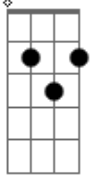

E7
Coração acelera em te ver
(Bm D A E7 E7)
(Bm D A E7 E7)
A E7
Fiquei sabendo pelos outros que cê tá tão bem
Bm
Seguiu ávida já não quer sofrer por mais ninguém
Gbm E7
Mas quando falam no meu nome você para e treme
Bm
Então joga pro alto
D
Não vale a pena pensar no passado
A
Vem que eu to querendo aquele seu abraço
E7
Aquele seu beijo, nós dois coladim
Bm
E essa tal de saudade
D
Que invade chegando a me dar xeque mate
A
Desmorona tudo e eu aqui na vontade
E7
Torcendo querendo você só pra mim
Bm D
E Quando ela aperta, machuca desconcerta
A
Aí sim é difícil esquecer
E7
Minha boca só chama você
Bm
Ter saudade careta
D
Vem igual um cometa
A
Chega logo que eu quero você
E7 (E7 Gbm A Bm Dbm Bm)
Coração acelera em te ver
[Final] Bm D A E7 A
Bm D A E7 A

Acordes

G