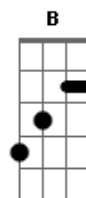

ukulele-chords.com