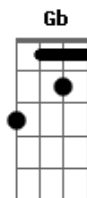

ukulele-chords.com