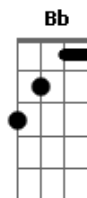

ukulele-chords.com