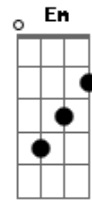

© ukulele-chords.com