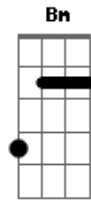

© ukulele-chords.com