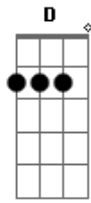

© ukulele-chords.com