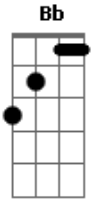

© ukulele-chords.com