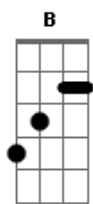

Raça Negra - Ritmo da Chuva

Tom: E
Intro: 2x: E Dbm A B7

E A E B7
Olho para a chuva que não quer cessar, nela vejo o meu amor
E A B7 E
esta chuva ingrata que não vai parar, pra aliviar a minha dor...

E A E B7
Eu sei que o meu amor pra muito longe foi numa chuva que caiu.

E A E B7
O ritmo dos pingos ao cair no chão só me deixa lembrar
E A B7
tomara que não fique a esperar em vão por ela que me faz

chorar!

(Intro) (2x)

E A E B7
Eu sei que o meu amor pra muito longe foi numa chuva que caiu.
E A B

E E7
Oh gente por favor pra ela vai contar que o meu coração se partiu..

Refrão:

A Abm A E Dbm
Chuva traga o meu benzinho pois preciso de carinho diga a ela
Gbm B E B7
pra não me deixar triste assim..

E A E B7
O ritmo dos pingos ao cair no chão só me deixa lembrar
E A B7 E
tomara que não fique a esperar em vão por ela que me faz chorar!

A Abm A E Dbm
E Chuva traga o meu benzinho pois preciso de carinho diga a ela
Gbm B E B
pra não me deixar triste assim..

Acordes

© ukulele-chords.com

© ukulele-chords.com

© ukulele-chords.com

© ukulele-chords.com