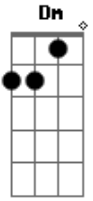

© ukulele-chords.com