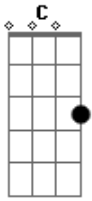

© ukulele-chords.com