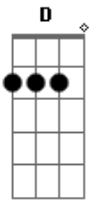

© ukulele-chords.com