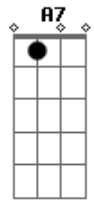

© ukulele-chords.com