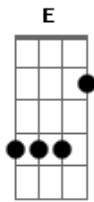

© ukulele-chords.com