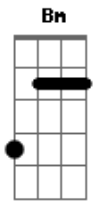

Radiohead - Karma Police

Tom: C

Intro:

(Am Am Em Em G)
(Am F Em Em G)
(Am D G G C C)
(Am Bm D)

Am Am Em Em G Am
Karma police, arrest this man
F Em
he talks in maths
Em G Am
he buzzes like a fridge
D G G C C Am Bm D
he's like a detuned ra_dio

Am Am Em Em G Am
Karma police, arrest this girl
F Em
her hitler hairdo
Em G Am
is making me feel ill
D G G C C Am Bm D
and we have crashed her pa_rty

C D G Gb
This is what you'll get

C D G Gb
this is what you'll get
C D G Bm C Bm D
this is what you'll get, when you mess with us

Am Am Em Em G Am
Karma police, I've given all I can
F Em
it's not enough
Em G Am
I've given all I can
D G G C C Am Bm D
but we're still on the payro_ll

C D G Gb
This is what you'll get
C D G Gb
this is what you'll get
C D G Bm C Bm D
this is what you'll get, when you mess with us

Bm D G G D G G D E
And for a minute there, I lost myself, I lost myself
Bm D G G D G G D E
and for a minute there, I lost myself, I lost myself
Bm D G G D G G D E
and for a minute there, I lost myself, I lost myself
Bm D G G D G G D E
just for a minute there, I lost myself, I lost myse_lf

Acordes

© ukulele-chords.com

© ukulele-chords.com

© ukulele-chords.com

© ukulele-chords.com

© ukulele-chords.com

© ukulele-chords.com

© ukulele-chords.com

© ukulele-chords.com

© ukulele-chords.com