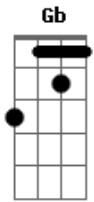

© ukulele-chords.com

© ukulele-chords.com