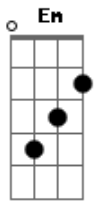

© ukulele-chords.com