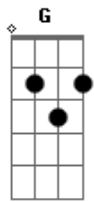

Radiohead - Karma Police

Tom: C

Intro:

(Am Am Em Em G)
(Am F Em Em G)
(Am D G G C C)
(Am Bm D)

Am Am Em Em G Am
Karma police, arrest this man
F Em
he talks in maths
Em G Am
he buzzes like a fridge
D G G C C Am Bm D
he's like a detuned ra_dio

Am Am Em Em G Am
Karma police, arrest this girl
F Em
her hitler hairdo
Em G Am
is making me feel ill
D G G C C Am Bm D
and we have crashed her pa_rty

C D G Gb
This is what you'll get

C D G Gb
this is what you'll get
C D G Bm C Bm D
this is what you'll get, when you mess with us

Am Am Em Em G Am
Karma police, I've given all I can
F Em
it's not enough
Em G Am
I've given all I can
D G G C C Am Bm D
but we're still on the payro_ll

C D G Gb
This is what you'll get
C D G Gb
this is what you'll get
C D G Bm C Bm D
this is what you'll get, when you mess with us

Bm D G G D G G D E
And for a minute there, I lost myself, I lost myself
Bm D G G D G G D E
and for a minute there, I lost myself, I lost myself
Bm D G G D G G D E
and for a minute there, I lost myself, I lost myself
Bm D G G D G G D E
just for a minute there, I lost myself, I lost myse_lf

Acordes

© ukulele-chords.com

© ukulele-chords.com

© ukulele-chords.com

© ukulele-chords.com

© ukulele-chords.com

© ukulele-chords.com

© ukulele-chords.com

© ukulele-chords.com

© ukulele-chords.com