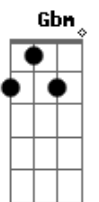

Rafa Valle - Você Não Viu

tom:

Intro: **D7M** **Dbm7** **Bm7** **Gbm7**
D7M **Dbm7** **Bm7** **Gbm7**

Só você que não viu
Dbm7 **Bm7** **Gbm7**
 Brincou de se esconder

Meu foco era você
Dbm7 **Bm7** **Gbm7**
 Faltou dar atenção

A vida vai te ensinar
Dbm7 **Bm7** **Gbm7** **D7M**
 Parapapapara
D7M
 Parapapaparara
Dbm7 **Bm7** **Gbm7**
 Papapapapara

Acordes

© ukulele-chords.com

© ukulele-chords.com

© ukulele-chords.com

© ukulele-chords.com