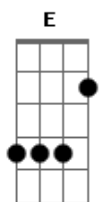

tom:

Intro: **D7M** **Dbm7** **Bm7** **Gbm7**
D7M **Dbm7** **Bm7** **Gbm7**

Só você que não viu
Dbm7 **Bm7** **Gbm7**
Brincou de se esconder

Meu foco era você
Dbm7 **Bm7** **Gbm7**
Faltou dar atenção

A vida vai te ensinar
Dbm7 **Bm7** **Gbm7**
Sei lá por que escolheu

Que o charme é dizer não
Dbm7 **Bm7** **Gbm7**
Agora sou mais eu

Nem
Bm7 **Gbm7**
Te disse é tarde pra você ligar

O espaço que ocupava já não está lá
Bm7 **Gbm7**
A chance você deixou escapar

Assim também não dá

Pode parar
Bm7
Não tem desculpa
Gbm7
Quem estava em volta
D7M
Tentou te acordar
Bm7 **Gbm7**
Mas tudo era só distração

E
Então

Só você que não viu
Dbm7 **Bm7** **Gbm7**
Brincou de se esconder

Meu foco era você
Dbm7 **Bm7** **Gbm7**
Faltou dar atenção

A vida vai te ensinar
Dbm7 **Bm7** **Gbm7**
Sei lá por que escolheu
D7M
Que o charme é dizer não

Dbm7 **Bm7** **Gbm7**
Agora sou mais eu

Nem vem
D7M **Bm7** **Gbm7**
Sem pressa achou que iria conquistar
D7M
Na frente da amiga até fingiu gostar
Bm7 **Gbm7**
Mexeu com sentimento pra humilhar

Assim também não dá

Pode parar
D7M **Bm7**
Não tem desculpa
Bm7 **Gbm7**
Quem estava em volta
D7M
Tentou te acordar
Bm7 **Gbm7**
Mas tudo era só distração
E
Então

Fiz de tudo pra te entender
D7M **Bm7**
O silêncio mata a intenção
Gbm7
Era troca que eu queria ter
E
Sentir conexão

Meu tempo eu não quis perder
D7M **Bm7**
Quem disfarça vive a ilusão
Gbm7
Não demora pra se resolver
E
Viver é ter ação

Só você que não viu
Dbm7 **Bm7** **Gbm7** **D7M**
Parapapapara
D7M
Parapapaparara
Dbm7 **Bm7** **Gbm7**
Papapapapara

A vida vai te ensinar
Dbm7 **Bm7** **Gbm7** **D7M**
Parapapapara
D7M
Parapapaparara
Dbm7 **Bm7** **Gbm7**
Papapapapara

Acordes

© ukulele-chords.com