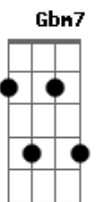

© ukulele-chords.com