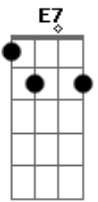

© ukulele-chords.com