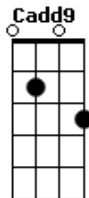

ukulele-chords.com