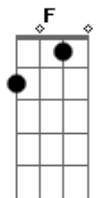

Só falta decorar ela com teu sorriso

(Bbadd9 Cadd9 Am7 Dm7)
(Bbadd9 Cadd9 Am7 Dm7)

Bbadd9 Cadd9
Não sei se o que estou sentindo pode ser amor
Am7
Isso é falta do seu cheiro ou do seu calor
Dm7
O toque da tua boca me arrepia inteiro
Bbadd9 Cadd9
Mas sei que se ficar comigo não vai faltar nada
Am7
Diz para mim que quer ser minha namorada
Dm7
Eu e você lutando contra o mundo inteiro
Bbadd9 Cadd9
Só vem até de madrugada vem cantar comigo
Am7
De Marília Mendonça ao sertanejo antigo
Dm7
Quem tentar contra vai ficar no desespero
Bbadd9 Cadd9
Vem que o meu abraço é bom você não vai se
Arrepender
Am7
Ficar olhando a lua agarradinho em você
Dm7
Ao som do mar e a luz dos seus olhos castanhos
Bbadd9 Cadd9
Vem que ficar ao teu lado é melhor sensação
Am7
Já fiz uma casinha para você no coração
Dm7
Só falta decorar ela com teu sorriso

Acordes

© ukulele-chords.com