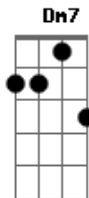

© ukulele-chords.com