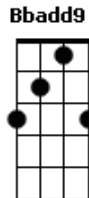

© ukulele-chords.com