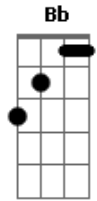

Rafael Masc - Quando a Poeira Baixar

Tom: G
Intro: Em A Em A C G Bb A A

Em D7
Quem sofre chora
Em G
Mas não perde a razão.
Em D7 Em G
O que aconteceu então?
Em D7
Você me disse agora
Em G
Tudo acabou
Em D7
E me deixou assim
Em G A
Sem saber onde estou...

E G
Você vai ver
D A
Quando a poeira baixar
E G
Eu vou reaparecer
D A
Como nunca fiz!
E G

Você vai ver
D A
O que vai acontecer
E G
Você me fez sofrer
D A
Agora toma o que é teu, o que é teu

Em D7
Parece estranho
Em G
Mas não entendi
Em D7 Em G
Nem te reconheci.
Em D7
Você chegou
Em

De repente assim
G
E pôs tudo em vão
Em D7
Tirou os meus pés do chão
Em G A
E agora, pra onde eu vou?
E o que eu sou?

(Refrão)

Acordes

© ukulele-chords.com

© ukulele-chords.com

© ukulele-chords.com

© ukulele-chords.com