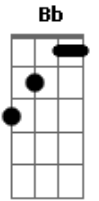

Rafael Masc - Quando a Poeira Baixar

Tom: G

Intro: Em A Em A C G Bb A A

Em D7
 Quem sofre chora
 Mas não perde a razão.
 Em D7 Em G
 O que aconteceu então?
 Em D7
 Você me disse agora
 Em G
 Tudo acabou
 Em D7
 E me deixou assim
 Em G A
 Sem saber onde estou...

E G
 Você vai ver
 Quando a poeira baixar
 E G
 Eu vou reaparecer
 D A
 Como nunca fiz!
 E G

Você vai ver
 D A
 O que vai acontecer
 E G
 Você me fez sofrer
 D A
 Agora toma o que é teu, o que é teu

Em D7
 Parece estranho
 Em G
 Mas não entendi
 Em D7 Em G
 Nem te reconheci.
 Em D7
 Você chegou
 Em

De repente assim
 G
 E pôs tudo em vão
 Em D7
 Tirou os meus pés do chão
 Em G A
 E agora, pra onde eu vou?
 E o que eu sou?

(Refrão)

Acordes

© ukulele-chords.com

© ukulele-chords.com

© ukulele-chords.com

© ukulele-chords.com