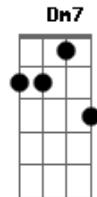

© ukulele-chords.com