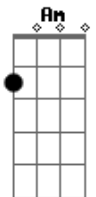

Rafael Moromizato - Clássica

tom:

Intro: Am Em7 F7M C G Am Em7 Dm7 Am7 G

C G
Se despede lá do quarto
Blusa pra caso esfriar Am7
Se der sono na estrada F
É só me ligar C
Obrigado, acontece G
Isso não foi sem pensar Dm7
O que você merece F
Eu não posso te dar C
C Am7
Eu to bem melhor sozinha
Sou bem mais feliz assim Em7
E se dói muito em você F

G C
Dói bem mais em mim
Eu te amo como posso Am7
Eu te quero muito bem G
Se não for pra ser só sua F
Eu não sou de ninguém G C G Dm F
C G
Outro dia, outra hora
Muitos anos vão passar Am7
Eu preciso ir embora F
A vontade é ficar C
E correndo contra o tempo G
Talvez dê pra te alcançar Dm7
Então quem chegar primeiro F
É só esperar C

Acordes

© ukulele-chords.com