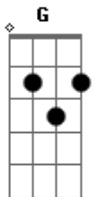

© ukulele-chords.com