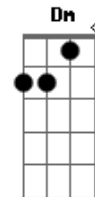

© ukulele-chords.com