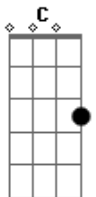

© ukulele-chords.com