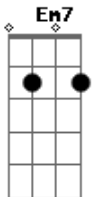

© ukulele-chords.com