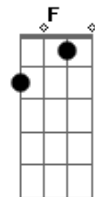

Rafael Moromizato - Clássica

tom:

Intro: Am Em7 F7M C G Am Em7 Dm7 Am7 G

C G
Se despede lá do quarto
Blusa pra caso esfriar Am7
Se der sono na estrada F
É só me ligar C
Obrigado, acontece G
Isso não foi sem pensar Dm7
O que você merece F
Eu não posso te dar C
C Am7
Eu to bem melhor sozinha
Sou bem mais feliz assim Em7
E se dói muito em você F

G C
Dói bem mais em mim
Eu te amo como posso Am7
Eu te quero muito bem G
Se não for pra ser só sua F
Eu não sou de ninguém G C G Dm F
C G
Outro dia, outra hora
Muitos anos vão passar Am7
Eu preciso ir embora F
A vontade é ficar C
E correndo contra o tempo G
Talvez dê pra te alcançar Dm7
Então quem chegar primeiro F
É só esperar C

Acordes

© ukulele-chords.com

© ukulele-chords.com

© ukulele-chords.com

© ukulele-chords.com

© ukulele-chords.com

© ukulele-chords.com

© ukulele-chords.com

© ukulele-chords.com

© ukulele-chords.com