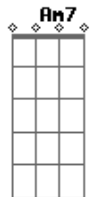

© ukulele-chords.com