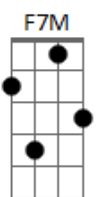

© ukulele-chords.com