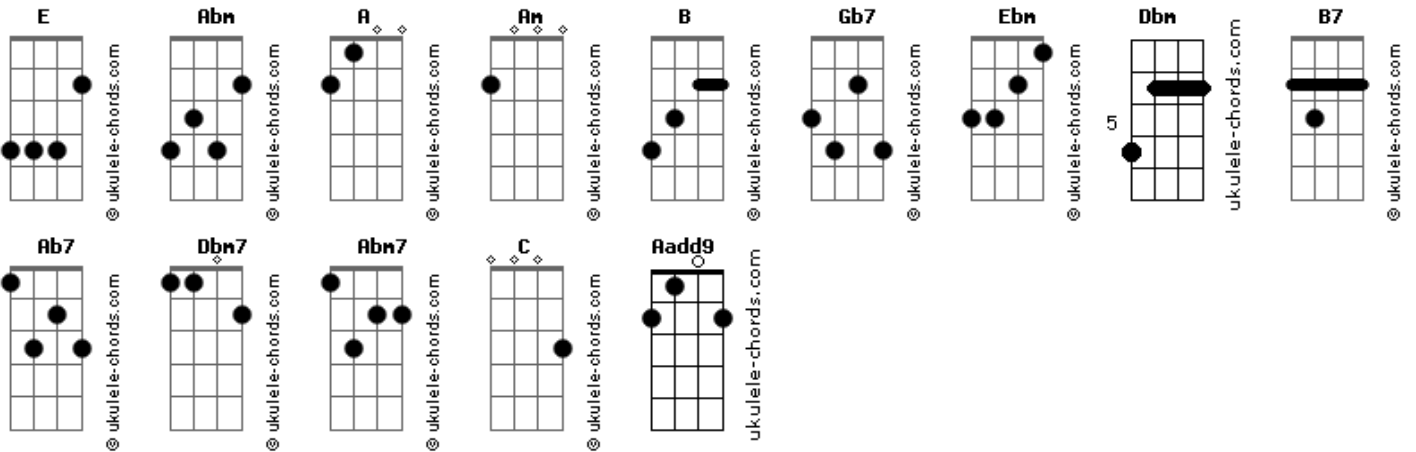

Rafael Quadros - Sou Eu / Cheiro de Shampoo

tom:
E

E Abm
Ele te provoca pra mostrar que é melhor que eu
A Am E B
Joga todo o charme que puder pra ver se me venceu
E Abm
Olha pra você com aquele jeito de quem vai te amar
A Gb7 B
Mais do que eu, mais do que eu

E Abm
Ele sempre chega nos lugares que você está
A Am E B
Quer aparecer de qualquer jeito pra você notar
E Abm
Pra quem sabe ler, um pingo é letra, eu posso decifrar
A B E E Ebm
Se é jogo de amor também sei jogar

Dbm Abm
Quando o telefone toca, você já não quer atender
A
Pode ser ele do outro lado pra falar com você
B7 E E Ebm
Não sou eu
Dbm Abm
Acho que é melhor você contar pra ele de uma vez
Gb7
Que esse amor é todo meu e eu não divido por três
B7 A B
Sou eu, sou eu

Acordes

B B7
Que já vem se deitar
E
Deixa a porta aberta
Dbm
Vai tirando a roupa
A
Eu fico olhando tudo
B B7
Com água na boca
[Pré-Refrão]
Dbm7
Mas esses minutos parecem
Abm7
Bem mais que uma hora
Aadd9
Você não vem, você demora
E B7
E fica alisando seu corpo inteiro
Dbm7
Então o desejo de amar
Abm7
Incendeia meu peito
Não consigo esperar
Aadd9
Não tem outro jeito
B
Mergulho também
E
Com você no chuveiro
[Refrão]
B E
Esse amor molhado
B
Faz tudo acontecer
A
Você me deixa atizado
B7
Pra te dar mais prazer
E
Eu cubro com espumas
B
O seu corpo nu
C Aadd9
Nós dois debaixo do chuveiro
B7 E Dbm
Amor com cheiro de shampoo
Aadd9 B7 A Am E
Amor com cheiro de shampoo