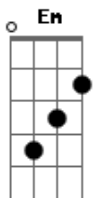

Em

Foi feito o cerco pros macaco me caçar minha cabeça ta a premio no lugar

Em

D

Em

Canta o punhal e o rifle papa amarelo corre serpente vai buscar os parabelo

Rei do cangaço é virgulino meu nome é lampião

Rei do cangaço é virgulino meu nome é lampião

Rei do cangaço é virgulino meu nome é lampião

Rei do cangaço é virgulino meu nome é lampião

A minha tropa em todo canto é temida a minha vida no cangaço

foi vendida

Serra talhada o meu nome é falado sou cangaceiro pernambucano

arretado

Rei do cangaço é virgulino meu nome é lampião

Rei do cangaço é virgulino meu nome é lampião

Rei do cangaço é virgulino meu nome é lampião

Acordes

© ukulele-chords.com

© ukulele-chords.com