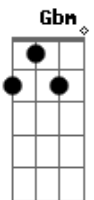

Raí Saia Rodada - Ronco do Riacho (part. Edy & Nathan)

tom:

Intro: A E Gbm D

A E Gbm
Chuva fina no terreno

D A
Cheiro de café coado

A E Gbm D
Oh moça eu gosto mesmo é da vida do mato

A E Gbm D
Bichos, trajes de vaqueiro, montei meu cavalo baio

A E Gbm D
Oh moça eu gosto mesmo é da vida de gado

Bm E
Adoro olhar pro céu vê o clarão da Lua

Bm E
Já tô imaginando você toda nua

[Refrão]

A E
Se for amor

Gbm D
Vai joga fora o preconceito

A E
Se for amor

Gbm D
Vai me querer de todo jeito

A
E vem morar no meu cantinho

No meu ranchinho

E
No meio do mato

Gbm D
Vem passear comigo em cima de um cavalo baio

[Final] A E Gbm D

Acordes

© ukulele-chords.com

© ukulele-chords.com