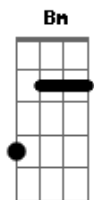

© ukulele-chords.com