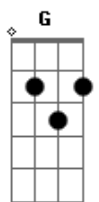

© ukulele-chords.com