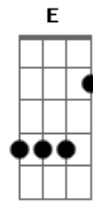

© ukulele-chords.com