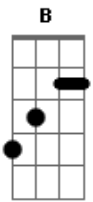

© ukulele-chords.com