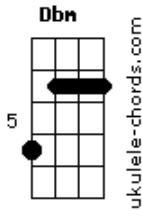

Raiz do Rei - Pra Quê

tom:

Intro: Gbm A E
 Gbm A E
 Gbm A E

Vou lhe falar de um alguém E Dbm E
 Gbm A E Dbm E
 Que pode levar seus sonhos além E Dbm E
 Gbm A E Dbm E

[Pré-Refrão]

Vou lhe mostrar um mundo melhor E Dbm E
 Gbm A E Dbm E
 Que mudará seu caminho B Abm
 A B
 Vou lhe falar de um só Deus
 Abm Dbm
 Que mudará a sua vida
 A B
 Na cruz morreu, doou o seu sangue
 Abm Dbm
 Só pra curar as suas feridas
 A B
 E este homem está aqui
 Abm B
 Só pra te amar e pra dizer

Acordes

[Solo] Gbm A E A E

E Dbm Abm
 Pra quê, pra chorar, sofrer
 A B E
 Se há um Deus que tudo pode por você
 Dbm Abm
 Pra quê, solidão
 A B E
 Deixe Jesus Cristo entrar no teu coração
 Dbm Abm B
 Pra quê, chorar
 A B E
 Se há um Deus que tudo pode por você
 Dbm Abm B Abm
 Pra quê, solidão
 A B E
 Deixe Jesus Cristo entrar no teu coração
 Dbm Abm B
 Pra quê, chorar
 A B E
 Se há um Deus que tudo pode por você
 Dbm Abm B Abm
 Pra quê, solidão
 A B E
 Deixe Jesus Cristo entrar no teu coração _avir
 [Solo Final] Dbm Abm B Abm A B E