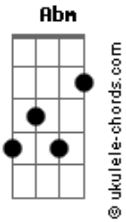

Raiz do Rei - Pra Quê

tom:

Intro: Gbm A E
 Gbm A E
 Gbm A E

Vou lhe falar de um alguém E Dbm E
 Gbm A E Dbm E
 Que pode levar seus sonhos além E Dbm E
 Gbm A E Dbm E

[Pré-Refrão]

Vou lhe mostrar um mundo melhor E Dbm E
 Gbm A E Dbm E
 Que mudará seu caminho B Abm
 A B
 Vou lhe falar de um só Deus
 Abm Dbm
 Que mudará a sua vida
 A B
 Na cruz morreu, doou o seu sangue
 Abm Dbm
 Só pra curar as suas feridas
 A B
 E este homem está aqui
 Abm B
 Só pra te amar e pra dizer

Acordes

[Solo] Gbm A E A E

E Dbm Abm
 Pra quê, pra chorar, sofrer
 A B E
 Se há um Deus que tudo pode por você
 Dbm Abm
 Pra quê, solidão
 A B E
 Deixe Jesus Cristo entrar no teu coração
 Dbm Abm B
 Pra quê, chorar
 A B E
 Se há um Deus que tudo pode por você
 Dbm Abm B Abm
 Pra quê, solidão
 A B E
 Deixe Jesus Cristo entrar no teu coração
 Dbm Abm B
 Pra quê, chorar
 A B E
 Se há um Deus que tudo pode por você
 Dbm Abm B Abm
 Pra quê, solidão
 A B E
 Deixe Jesus Cristo entrar no teu coração _avir
 [Solo Final] Dbm Abm B Abm A B E