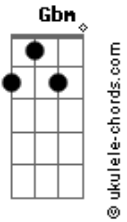

Raiz do Rei - Pra Quê

tom:

Intro: Gbm A E
 Gbm A E
 Gbm A E

Vou lhe falar de um alguém E Dbm E
 Gbm A E Dbm E
 Que pode levar seus sonhos além E Dbm E
 Gbm A E Dbm E

[Pré-Refrão]

Vou lhe mostrar um mundo melhor E Dbm E
 Gbm A E Dbm E
 Que mudará seu caminho B Abm
 A B
 Vou lhe falar de um só Deus
 Abm Dbm
 Que mudará a sua vida
 A B
 Na cruz morreu, doou o seu sangue
 Abm Dbm
 Só pra curar as suas feridas
 A B
 E este homem está aqui
 Abm B
 Só pra te amar e pra dizer

Acordes

[Solo] Gbm A E A E

E Dbm Abm
 Pra quê, pra chorar, sofrer
 A B E
 Se há um Deus que tudo pode por você
 Dbm Abm
 Pra quê, solidão
 A B E
 Deixe Jesus Cristo entrar no teu coração
 Dbm Abm B
 Pra quê, chorar
 A B E
 Se há um Deus que tudo pode por você
 Dbm Abm B Abm
 Pra quê, solidão
 A B E
 Deixe Jesus Cristo entrar no teu coração
 Dbm Abm B
 Pra quê, chorar
 A B E
 Se há um Deus que tudo pode por você
 Dbm Abm B Abm
 Pra quê, solidão
 A B E
 Deixe Jesus Cristo entrar no teu coração _avir
 [Solo Final] Dbm Abm B Abm A B E