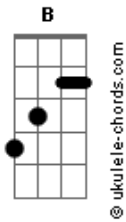

Raiz do Rei - Pra Quê

tom:

Intro: Gbm A E
 Gbm A E
 Gbm A E

Vou lhe falar de um alguém E Dbm E
 Gbm A E Dbm E
 Que pode levar seus sonhos além E Dbm E
 Gbm A E Dbm E

[Pré-Refrão]

Vou lhe mostrar um mundo melhor E Dbm E
 Gbm A E Dbm E
 Que mudará seu caminho B Abm
 A B
 Vou lhe falar de um só Deus
 Abm Dbm
 Que mudará a sua vida
 A B
 Na cruz morreu, doou o seu sangue
 Abm Dbm
 Só pra curar as suas feridas
 A B
 E este homem está aqui
 Abm B
 Só pra te amar e pra dizer

Acordes

[Solo] Gbm A E A E

E Dbm Abm
 Pra quê, pra chorar, sofrer
 A B E
 Se há um Deus que tudo pode por você
 Dbm Abm
 Pra quê, solidão
 A B E
 Deixe Jesus Cristo entrar no teu coração
 Dbm Abm B
 Pra quê, chorar
 A B E
 Se há um Deus que tudo pode por você
 Dbm Abm B Abm
 Pra quê, solidão
 A B E
 Deixe Jesus Cristo entrar no teu coração
 Dbm Abm B
 Pra quê, chorar
 A B E
 Se há um Deus que tudo pode por você
 Dbm Abm B Abm
 Pra quê, solidão
 A B E
 Deixe Jesus Cristo entrar no teu coração _avir
 [Solo Final] Dbm Abm B Abm A B E