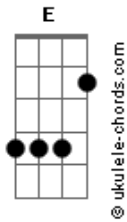

Raiz do Rei - Pra Quê

tom:

Intro: Gbm A E
 Gbm A E
 Gbm A E

Vou lhe falar de um alguém E Dbm E
 Gbm A E Dbm E
 Que pode levar seus sonhos além E Dbm E
 Gbm A E Dbm E

[Pré-Refrão]

Vou lhe mostrar um mundo melhor E Dbm E
 Gbm A E Dbm E
 Que mudará seu caminho B Abm
 A B
 Vou lhe falar de um só Deus
 Abm Dbm
 Que mudará a sua vida
 A B
 Na cruz morreu, doou o seu sangue
 Abm Dbm
 Só pra curar as suas feridas
 A B
 E este homem está aqui
 Abm B
 Só pra te amar e pra dizer

Acordes

[Solo] Gbm A E A E

E Dbm Abm
 Pra quê, pra chorar, sofrer
 A B E
 Se há um Deus que tudo pode por você
 Dbm Abm
 Pra quê, solidão
 A B E
 Deixe Jesus Cristo entrar no teu coração
 Dbm Abm B
 Pra quê, chorar
 A B E
 Se há um Deus que tudo pode por você
 Dbm Abm B Abm
 Pra quê, solidão
 A B E
 Deixe Jesus Cristo entrar no teu coração
 Dbm Abm B
 Pra quê, chorar
 A B E
 Se há um Deus que tudo pode por você
 Dbm Abm B Abm
 Pra quê, solidão
 A B E
 Deixe Jesus Cristo entrar no teu coração _avir
 [Solo Final] Dbm Abm B Abm A B E