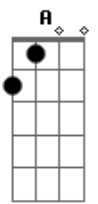

© ukulele-chords.com