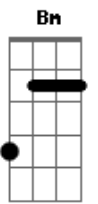

© ukulele-chords.com