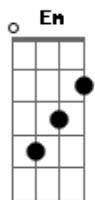

Ranier - Noite e Dia

Tom: E

m

Hoje eu já não sei o que é o certo Em

Ou o que é o errado

Eu nem mesmo sei se estou em pé Em

Ou estou deitado

Se é noite ou se é dia

Se é sonho ou fantasia Eb

Hoje eu me sinto assim, muito na minha Em

Quando na verdade eu queria estar na sua Em

C Bm
Estar na sua mira noite e dia
C Bm
Transformando essa tristeza em alegria

C D Am
A realidade é fantasia

Bm C
Dia é noite e noite é dia

D
E eu não sei mais nada

(Em)

C D Am
A realidade é fantasia

Bm C D Eb
Dia é noite e noite é dia

[Solo] Em Em Em Em C Bm C D Eb
Em Em Em Em C Bm C D Eb

[Final] Em Em Em Em C Bm C D Eb

Acordes

© ukulele-chords.com