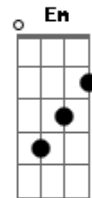

© ukulele-chords.com