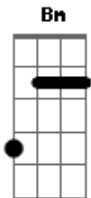

© ukulele-chords.com