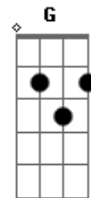

© ukulele-chords.com