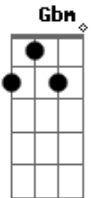

© ukulele-chords.com

© ukulele-chords.com