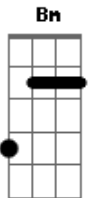

© ukulele-chords.com