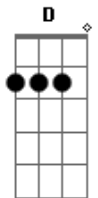

Raphael Dias - Nova Chance

Tom: **D**

D
O Sol já apareceu
Gbm
Trazendo essa manhã
D
E em mim tudo se escureceu
A
Parecendo noite
Bm
Mas não quero viver assim
G
Sozinho é tão ruim
Em
Procuro uma nova chance
A
Uma nova história

D
Vem me resgatar preciso te
A
Encontrar Jesus
Bm
Aonde for provar urgentemente
G
o seu amor ter minha
Liberdade
D
Quero te encontrar no mais
A
Íntimo e alto lugar
Bm G
E com todo o meu louvor
Em
Te adorar viver em santidade
D
Ser feliz de verdade

Refrão:

Acordes

© ukulele-chords.com