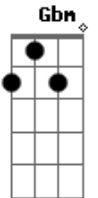

© ukulele-chords.com