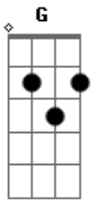

Raphael Wyllie - Incondicional

tom:

Intro: G C Em D

G
Se fez carne pra trazer a paz

C
Com um sangue divino

Em D
Derramado no madeiro

G
Pelo Homem que o rejeitou

C
Condenado pra morte

Em D
Eterna, Eterna

Am G C
O Amor floresceu

G D

Numa Terra que estava vazia

Am G C
E o véu se rompeu

G D G
E lhe trouxe a vida eterna!

C
Seu nome é Jesus!

Em
Majestoso!

D
Conselheiro!

C G
A essência é Jesus

Am D
Sempre foi e sempre será

C G Am D
Ô Ô... Ô Ô

Acordes

© ukulele-chords.com