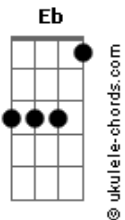

Raquel Malafaia - Dele e Por Ele

tom:

Bb

Intro: Eb Bb F Gm
Eb Bb F

[Primeira Parte]

Eb
A tua igreja canta a Ti
Bb
Nos declaramos quem Tu és
F
Nos entregamos tudo a Ti
Gm
Nos prostramos aos Teus pés

[Pré-Refrão]

Eb Bb
Não somos o centro, a glória é Dele
F Gm
Vamos diminuir pra que Ele venha crescer
Eb Bb
Não somos o alvo, apontamos pra Ele

Acordes

F Gm
Nós nos escondemos pra Ele aparecer

[Refrão]

Eb Bb
Pois tudo é Dele, por Ele, para Ele
F Gm
Pois tudo é Dele, por Ele, para Ele
Eb Bb
Pois tudo é Dele, por Ele, para Ele
F Eb
A Ele a Glória, tudo é Dele