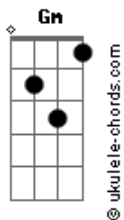

Raquel Malafaia - Dele e Por Ele

tom:

Bb

Intro: Eb Bb F Gm
Eb Bb F

[Primeira Parte]

Eb
A tua igreja canta a Ti
Bb
Nos declaramos quem Tu és
F
Nos entregamos tudo a Ti
Gm
Nos prostramos aos Teus pés

[Pré-Refrão]

Eb Bb
Não somos o centro, a glória é Dele
F Gm
Vamos diminuir pra que Ele venha crescer
Eb Bb
Não somos o alvo, apontamos pra Ele

Acordes

F Gm
Nós nos escondemos pra Ele aparecer

[Refrão]

Eb Bb
Pois tudo é Dele, por Ele, para Ele
F Gm
Pois tudo é Dele, por Ele, para Ele
Eb Bb
Pois tudo é Dele, por Ele, para Ele
F Eb
A Ele a Glória, tudo é Dele