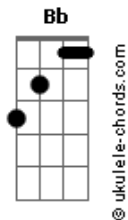

Raquel Malafaia - Dele e Por Ele

tom:

Bb

Intro: Eb Bb F Gm
Eb Bb F

[Primeira Parte]

Eb
A tua igreja canta a Ti
Bb
Nos declaramos quem Tu és
F
Nos entregamos tudo a Ti
Gm
Nos prostramos aos Teus pés

[Pré-Refrão]

Eb Bb
Não somos o centro, a glória é Dele
F Gm
Vamos diminuir pra que Ele venha crescer
Eb Bb
Não somos o alvo, apontamos pra Ele

Acordes

F Gm
Nós nos escondemos pra Ele aparecer

[Refrão]

Eb Bb
Pois tudo é Dele, por Ele, para Ele
F Gm
Pois tudo é Dele, por Ele, para Ele
Eb Bb
Pois tudo é Dele, por Ele, para Ele
F Eb
A Ele a Glória, tudo é Dele