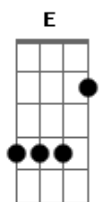

© ukulele-chords.com