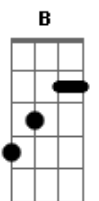

© ukulele-chords.com