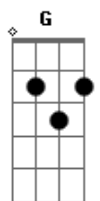

© ukulele-chords.com