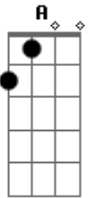

© ukulele-chords.com