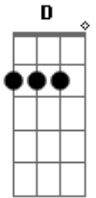

Rasta Chinela - Solidão Mora Ao Lado

tom:

D

Alô, alô
Só tô ligando pra dizer que acabou
O amor
Você mudou
O fogo da nossa paixão
Esfriou... Uuuh
Eu não sei nem porque que tô te ligando
Mas na verdade eu só tô avisando

Que o seu contato vai ser bloqueado
Que acabou vai ficar no passado... Uuuh
Meu coração mora na rua do amor
Mas a solidão mora ao lado
Ela acabou de mudar
E vai ficar por tempo indeterminado
Meu coração mora na rua do amor
Mas a solidão mora ao lado
Ela acabou de mudar
E vai ficar por tempo indeterminado... Uuuh

Acordes

© ukulele-chords.com