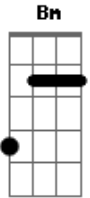

© ukulele-chords.com