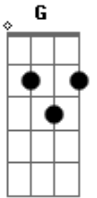

Rastapé - Saudade Da Gota

tom:

Intro: D Gbm G D
Bm G A D

D Gbm G D
Você foi embora, nem se despediu
D Bm G A D
Hoje mora fora, fora do Brasil x2

D G A
A saudade dói, morena
A Bm
Êta! Saudade da gota serena
Bm G A
A saudade dói, a saudade rói
D
A saudade vai

D G
Vai buscando o que restou
A D
Vai lembrando o que ficou

D Bm
Não ficou nada demais
Bm G
Apenas ficou pra trás
G A D
Aquele nosso grande amor

D G A
Mas se você quiser me ver, morena
A D Bm
Dá uma volta, vai até a rua
Bm Gbm
Estou olhando para aquela lua
Gbm Bm
Estou olhando pra você

Bm G A
A saudade dói demais, morena
A D Bm
A saudade rói demais
Bm G A
A saudade dói, a saudade rói
D
A saudade vai

Acordes

© ukulele-chords.com

© ukulele-chords.com

© ukulele-chords.com

© ukulele-chords.com