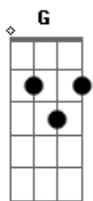

Raul Seixas - Check-Up

tom:

G D C
D C D
C D G

Intro: G A C G

G
Acabei de dar um check-up geral na situação
A C G
O que me levou a reler Alice no país das maravilhas
D C
Acabei de tomar meu quilindrox
D C
Meu discomel outras pílulas mais

Duas horas da manhã recebo nos peito
D
Um ploct-plux, vinte e cinco
G
E vou dormir quase em paz

E a chuva promete
C G
Não deixar vestígios

[Solo] G A C

Acabei de dar outro check-up geral na situação A
C G
O que me levou a reler Alice no país das maravilhas
D C D
Acabei de tomar meu quilindrox meu discomel
C
E outras pílulas mais

Duas horas da manhã recebo nos peito
D
Um ploct-plux, vinte e cinco
G
E vou dormir quase em paz

E a chuva promete
C G
Não deixar vestígios
D
E a chuva promete
C G
Não deixar vestígios

Acordes

© ukulele-chords.com