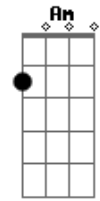

© ukulele-chords.com