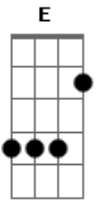

# Raul Seixas - Gitá

tom:

A

Eu sou a luz das estrelas  
 A E  
 Eu sou a cor do luar  
 A E  
 Eu sou as coisas da vida  
 D E  
 Eu sou o medo de amar

A E  
 Eu sou o medo do fraco  
 A E  
 A força da imaginação  
 A E  
 O blefe do jogador  
 D A E  
 Eu sou, eu fui, eu vou

E  
 (Gita! Gita! Gita! Gita! Gita!)

A E  
 Eu sou o seu sacrifício  
 A E  
 A placa de contramão  
 A E  
 O sangue no olhar do vampiro  
 D E  
 E as juras de maldição

A E  
 Eu sou a vela que acende  
 A E  
 Eu sou a luz que se apaga  
 A E  
 Eu sou a beira do abismo  
 D A E  
 Eu sou o tudo e o nada

## Acordes

© ukulele-chords.com

© ukulele-chords.com

© ukulele-chords.com

A E  
 A pesca do pescador  
 A E  
 A letra A tem meu nome  
 D E  
 Dos sonhos, eu sou o amor

A E  
 Eu sou a dona de casa  
 A E  
 Nos peg-pags do mundo  
 A E  
 Eu sou a mão do carrasco  
 D A E  
 Sou raso, largo, profundo

E  
 (Gita! Gita! Gita! Gita! Gita!)

A E  
 Eu sou a mosca da sopa  
 A E  
 E o dente do tubarão  
 A E  
 Eu sou os olhos do cego  
 D E  
 E a cegueira da visão

A E  
 É, mas eu sou o amargo da língua  
 A E  
 A mãe, o pai e o avô  
 A E  
 O filho que ainda não veio  
 D A E  
 O início, o fim e o meio  
 D A E  
 O início, o fim e o meio