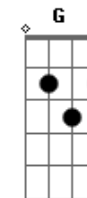

© ukulele-chords.com