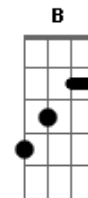

© ukulele-chords.com