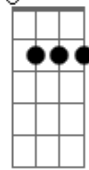

Ray - Oi

tom:

D

D Dadd9

Bm

Duas letras tuas foram capazes de acordar meu coração

D Dadd9

Bm

Duas letras tuas foram capazes de me tirar da solidão

D

Bm

D

Bm

Com um oi (aaaa) oi (aaaa) oi (aaaa) oi

D

Bm

Acordes

G7M

© ukulele-chords.com

D