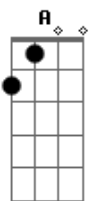

Rayssa e Ravel - Coração de Pai

tom:

Intro: G A Gbm
B B G A

D
É, tá fazendo o que
Desse jeito parado na porta?
Tô aqui pra te ouvir
Desabafa põe tudo pra fora
Sou teu pai nada muda esse fato
Ainda que foi embora
D
É, teu olhar está repleto
De indagações, eu entendo
Mas viver pela fé
Não é ter a resposta a seu tempo
Eu estou trabalhando
Mesmo que em meio ao silêncio
G
Pois é

Você foi colocado à prova
Mas não soube esperar
Você já viu de tudo na vida
Mas nunca me viu falhar
Já contei essa história
De um filho que deixa o seu pai
Mas eu não mudo, ainda estou aqui
E nesses versos, eu vim te encontrar
Desde quando você foi embora
Nenhum dia eu fechei a porta
Esperando que fosse voltar
D
Eu sou teu Deus e também sou teu Pai
Te deixo ir quando você quiser

Não te obrigo a escolher ficar
Mas se o mundo ceifar tua alma
É um caminho que não dá mais pra voltar
(Em A D)

Bm D A
Eu tô te dando corda
Bm D A
Eu tô te dando tempo
Bm G
Você fica perdido
Se está dividido entre dois pensamentos
No meio do caminho, é nenhum lugar
É a mesma distância
Gb
Que chegar em casa e pro mundo voltar
Bm
Eu tô te dando chance de tomar decisão
G
Pois na eternidade não tem meio termo
É sim ou é não
Em Gbm
A decisão é tua e eu vou respeitar
G A A A
Mas eu quero que saiba

Em
Ah, eu não mudo, ainda estou aqui
A A D Bm
E nesses versos, eu vim te encontrar
Em
Desde quando você foi embora
A
Nenhum dia eu fechei a porta
A D
Esperando que fosse voltar
A Bm Em
Eu sou teu Deus e também sou teu Pai
A D Bm
Te deixo ir quando você quiser
Em
Não te obrigo a escolher ficar
A
Mas se o mundo ceifar tua alma
A D Bm
É um caminho que não dá mais pra voltar
Em A
Mas se o mundo ceifar tua alma
A G
É um caminho que não dá mais pra voltar
[Final] A Gbm A

Acordes

© ukulele-chords.com

© ukulele-chords.com

© ukulele-chords.com

© ukulele-chords.com

© ukulele-chords.com

© ukulele-chords.com

© ukulele-chords.com