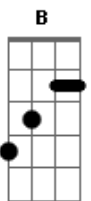

Você foi colocado à prova
Mas não soube esperar
Você já viu de tudo na vida
Mas nunca me viu falhar
Já contei essa história
De um filho que deixa o seu pai
Mas eu não mudo, ainda estou aqui
E nesses versos, eu vim te encontrar
Desde quando você foi embora
Nenhum dia eu fechei a porta
Esperando que fosse voltar
D
Eu sou teu Deus e também sou teu Pai
Te deixo ir quando você quiser

Não te obrigo a escolher ficar
Mas se o mundo ceifar tua alma
É um caminho que não dá mais pra voltar
(Em A D)

Bm D A
Eu tô te dando corda
Bm D A
Eu tô te dando tempo
Bm G
Você fica perdido
Se está dividido entre dois pensamentos
No meio do caminho, é nenhum lugar
É a mesma distância
Gb
Que chegar em casa e pro mundo voltar
Bm
Eu tô te dando chance de tomar decisão
G
Pois na eternidade não tem meio termo
É sim ou é não
Em Gbm
A decisão é tua e eu vou respeitar
G A A A
Mas eu quero que saiba

Em
Ah, eu não mudo, ainda estou aqui
A A D Bm
E nesses versos, eu vim te encontrar
Em
Desde quando você foi embora
A
Nenhum dia eu fechei a porta
A D
Esperando que fosse voltar
A Bm Em
Eu sou teu Deus e também sou teu Pai
A D Bm
Te deixo ir quando você quiser
Em
Não te obrigo a escolher ficar
A
Mas se o mundo ceifar tua alma
A D Bm
É um caminho que não dá mais pra voltar
Em A
Mas se o mundo ceifar tua alma
A G
É um caminho que não dá mais pra voltar
[Final] A Gbm A

Acordes

© ukulele-chords.com