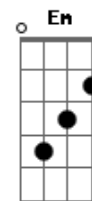

© ukulele-chords.com