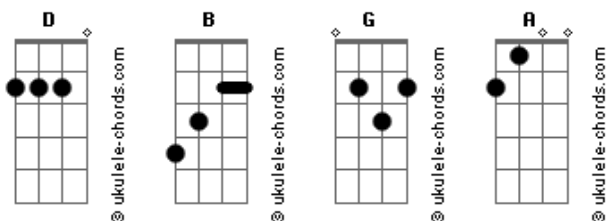

Reação Em Cadeia - "Faixa Escondida"

Tom: **D**

.Artista: Reação em Cadeia
 .Álbum: Resto
 .Música: Faixa Oculta

Primeiramente afine o violão da seguinte maneira:

```
D|-----|
D|-----|
A|-----|
D|-----|
A|-----|
D|-----|
```

Seguindo, começando o introdução:

B **D/**

Let my lips say you what I think
 Listen to my voice,
 try to understand
 Standing in front of you
 Look into your eyes
 So how can i be sure
 What you really want

G **B** **A**

Refrão

```

Cause I dont wanna fall down
I dont wanna fake smile
2x| I dont wanna hurt you
I dont wanna make you cry

```

G **B** **A**

Acordes

G

Repete igual a Introdução

(**B,D/**)

Even if i could talk to your heart
 You can do the same
 but i can feel your touch
 I'm standing in front of you
 Look into your eyes
 So how can i be sure
 What you really want