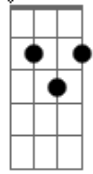

Rebanhão - Fronteiras

Tom: G

INT -> { Em D C7 G : Am G C7 D Em }

Am7 D G7 C7 G Am7 D G7 C7 G
TERRA, ÁGUA, FOGO GUERRAS, MÁGOAS, JOGOS
Am7 D G7 C7 G
FRONTEIRAS QUE PASSEI PRÁ CHEGAR AQUI NESSE IMENSO AZUL
G Am7 D G7 F G
PRESENTE DA VIDA DADO PELO REI JESUS

C7 D Em D
EU TE AMO VIDA, FONTE COLORIDA, PERFUME ETER_NO
C7 G Am7 G C7
NESSA ESTRADA DE OURO JÁ NÃO HÁ MAIS DORES, NEM FALSOS
AMORES
C G7 C7
SÓ O AMOR ETERNO, NA CIDADE ETERNA

SOLO -> { Am7 D G7 C7 G }2x

FINAL -> { G7 C7 }

Acordes

G