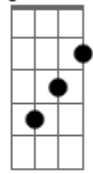

© ukulele-chords.com

Em