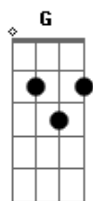

© ukulele-chords.com