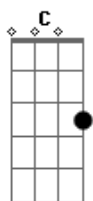

© ukulele-chords.com

© ukulele-chords.com