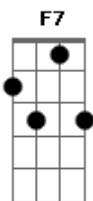

© ukulele-chords.com