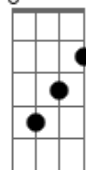

© ukulele-chords.com

Em