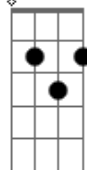

© ukulele-chords.com

G