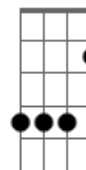

© ukulele-chords.com

E