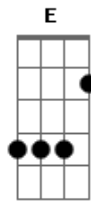

© ukulele-chords.com