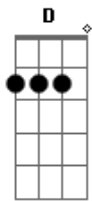

Rebanhão - Velho Amigo

Tom: G

INTR. Em A Em A

Em A
Acontece às vezes, coisas que esperávamos jamais

Em A
Amanhã é tarde, quando a noite vem é pra valer

C D
Já não há mais tempo pra chorar em vão

C D
Já é hora de achar outra direção.

Bm C D
Vi um velho amigo na estrada, logo me aqueceu o coração

Em D Am C D
Ele me falou de uma vida, bem melhor que a imaginação

Bm C Em D C
Se você se sente inseguro, não se perca na ilusão
Am G F
Tem alguém estendendo a mão pra você
Am G F
Deus está estendendo a mão prá você

Am Em C G D
Há uma saída, há uma estrada, que nos leva ao céu
no fim da jornada

Am Em C G
E eu vou subindo, vou de glória em glória
D C
Canto um novo hino ao som da vitória

BASE SOLO Am Em Am Em Am C D

Acordes