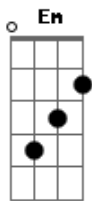

Rebelde La Serie (Netflix) - ¡Corre!

tom:
 B (forma dos acordes no tom de G)
 Capostraste na 4ª casa
 Intro: G D G D
 Em D7 Em D

[Primeira Parte]

G D
 Me miras diferente
 G D Em D7 Em D
 Me abrazas y no siento tu calor
 G D
 Te digo lo que siento
 G D Em
 Me interrumpes y terminas la oración
 D7 Em D
 Siempre tienes la razón

(D G D)
 (Em D7 Em D)

[Segunda Parte]

G D G
 Ya viví esta escena
 D Em D7 Em
 Y con mucha pena te digo no, conmigo no
 D

G D G
 Di lo que podía, pero a media puerta
 D Em D7 Em D
 Se quedó mi corazón

[Pré-Refrão]

Cadd9 Bm7 D D Dadd9 D
 Túuu libreto de siempre tan repetido
 Cadd9 Bm7 D

Acordes

© ukulele-chords.com

© ukulele-chords.com

© ukulele-chords.com

© ukulele-chords.com

© ukulele-chords.com

© ukulele-chords.com

© ukulele-chords.com

© ukulele-chords.com

ukulele-chords.com

Yaaa no no te queda bien

[Refrão]

Em D Cadd9
 Así que corre corre corre corazón
 G D
 De los dos tu siempre fuiste el más veloz
 D D Dadd9 D

Em D Cadd9
 Toma todo lo que quieras pero vete ya
 Am D D D
 Que mis lágrimas jamás te voy a dar
 Dadd9 D