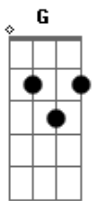

Rebelde La Serie (Netflix) - ¡Corre!

tom:
 B (forma dos acordes no tom de G)
 Capostraste na 4ª casa
 Intro: G D G D
 Em D7 Em D

[Primeira Parte]

G D
 Me miras diferente
 G D Em D7 Em D
 Me abrazas y no siento tu calor
 G D
 Te digo lo que siento
 G D Em
 Me interrumpes y terminas la oración
 D7 Em D
 Siempre tienes la razón

(D G D)
 (Em D7 Em D)

[Segunda Parte]

G D G
 Ya viví esta escena
 D Em D7 Em
 Y con mucha pena te digo no, conmigo no
 D

G D G
 Di lo que podía, pero a media puerta
 D Em D7 Em D
 Se quedó mi corazón

[Pré-Refrão]

Cadd9 Bm7 D D Dadd9 D
 Túuu libreto de siempre tan repetido
 Cadd9 Bm7 D

Acordes

© ukulele-chords.com

© ukulele-chords.com

© ukulele-chords.com

© ukulele-chords.com

© ukulele-chords.com

© ukulele-chords.com

© ukulele-chords.com

© ukulele-chords.com

ukulele-chords.com

Yaaa no no te queda bien

[Refrão]

Em D Cadd9
 Así que corre corre corre corazón
 G D
 De los dos tu siempre fuiste el más veloz
 D D Dadd9 D

Em D Cadd9
 Toma todo lo que quieras pero vete ya
 Am D D D
 Que mis lágrimas jamás te voy a dar
 Dadd9 D