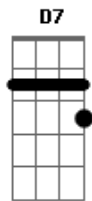

Rebelde La Serie (Netflix) - ¡Corre!

tom:
 B (forma dos acordes no tom de G)
 Capostraste na 4ª casa
 Intro: G D G D
 Em D7 Em D

[Primeira Parte]

G D
 Me miras diferente
 G D Em D7 Em D
 Me abrazas y no siento tu calor
 G D
 Te digo lo que siento
 G D Em
 Me interrumpes y terminas la oración
 D7 Em D
 Siempre tienes la razón

(D G D)
 (Em D7 Em D)

[Segunda Parte]

G D G
 Ya viví esta escena
 D Em D7 Em
 Y con mucha pena te digo no, conmigo no
 D

G D G
 Di lo que podía, pero a media puerta
 D Em D7 Em D
 Se quedó mi corazón

[Pré-Refrão]

Cadd9 Bm7 D D Dadd9 D
 Túuu libreto de siempre tan repetido
 Cadd9 Bm7 D

Acordes

© ukulele-chords.com

© ukulele-chords.com

© ukulele-chords.com

© ukulele-chords.com

© ukulele-chords.com

© ukulele-chords.com

© ukulele-chords.com

© ukulele-chords.com

ukulele-chords.com

Yaaa no no te queda bien

[Refrão]

Em D Cadd9
 Así que corre corre corre corazón
 G D
 De los dos tu siempre fuiste el más veloz
 D D Dadd9 D

Em D Cadd9
 Toma todo lo que quieras pero vete ya
 Am D D D
 Que mis lágrimas jamás te voy a dar
 Dadd9 D