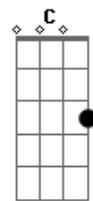

Rebelde La Serie (Netflix) - ¡Corre!

tom:
 B (forma dos acordes no tom de G)
 Capostraste na 4ª casa
 Intro: G D G D
 Em D7 Em D

[Primeira Parte]

G D
 Me miras diferente
 G D Em D7 Em D
 Me abrazas y no siento tu calor
 G D
 Te digo lo que siento
 G D Em
 Me interrumpes y terminas la oración
 D7 Em D
 Siempre tienes la razón

(D G D)
 (Em D7 Em D)

[Segunda Parte]

G D G
 Ya viví esta escena
 D Em D7 Em
 Y con mucha pena te digo no, conmigo no
 D

G D G
 Di lo que podía, pero a media puerta
 D Em D7 Em D
 Se quedó mi corazón

[Pré-Refrão]

Cadd9 Bm7 D D Dadd9 D
 Túuu libreto de siempre tan repetido
 Cadd9 Bm7 D

Acordes

© ukulele-chords.com

© ukulele-chords.com

© ukulele-chords.com

© ukulele-chords.com

© ukulele-chords.com

© ukulele-chords.com

© ukulele-chords.com

© ukulele-chords.com

ukulele-chords.com

Yaaa no no te queda bien

[Refrão]

Em D Cadd9
 Así que corre corre corre corazón
 G D
 De los dos tu siempre fuiste el más veloz
 D D Dadd9 D

Em D Cadd9
 Toma todo lo que quieras pero vete ya
 Am D D D
 Que mis lágrimas jamás te voy a dar
 Dadd9 D