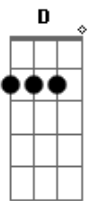

Rebelde La Serie (Netflix) - ¡Corre!

tom:
B (forma dos acordes no tom de G)
Capostraste na 4ª casa
Intro: G D G D
Em D7 Em D

[Primeira Parte]

G D
Me miras diferente
G D Em D7 Em D
Me abrazas y no siento tu calor
G D
Te digo lo que siento
G D Em
Me interrumpes y terminas la oración
D7 Em D
Siempre tienes la razón

[Pré-Refrão]

Cadd9 D D Dadd9 D
Túuu libreto de siempre tan prede_cible
Cadd9 D
Yaaa ya me lo sé

[Refrão]

Em D Cadd9
Así que corre corre corre corazón
G D
De los dos tu siempre fuiste el más veloz
D D Dadd9 D

Em D Cadd9
Toma todo lo que quieras pero vete ya
Am D D D
Que mis lágrimas jamás te voy a dar
Dadd9 D

Cadd9 G
Así que corre como siempre no mires atrás
Em D G
Lo has hecho ya y la verdad me da igual

(D G D)
(Em D7 Em D)

[Segunda Parte]

G D G
Ya viví esta escena
D Em D7 Em
Y con mucha pena te digo no, conmigo no
D

G D G
Di lo que podía, pero a media puerta
D Em D7 Em D
Se quedó mi corazón

[Pré-Refrão]

Cadd9 Bm7 D D Dadd9 D
Túuu libreto de siempre tan repetido
Cadd9 Bm7 D

Acordes

© ukulele-chords.com