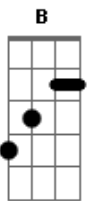

© ukulele-chords.com