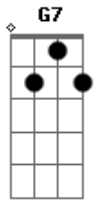

© ukulele-chords.com