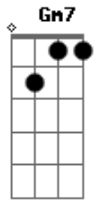

© ukulele-chords.com