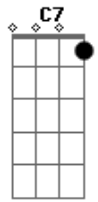

© ukulele-chords.com