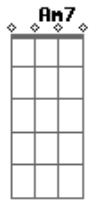

© ukulele-chords.com