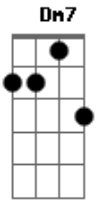

© ukulele-chords.com