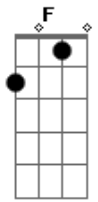

Recan - A Cortina

tom:

Am

Intro: Dm7 G7 Am7
Dm7 G7 Am7
Dm7 G7 Am7
Dm7 G7 Am7

Dm7 G7 Am7
Uma voz risonha tão familiar
Dm7 G7 Am7
Caminhando e relembrando um refrão
Dm7 G7 Am7
Te encontrar provou a imensidão do amor

Gm7 C7 Gm7 Abm7
Sempre bom te ver feliz

Acordes

© ukulele-chords.com