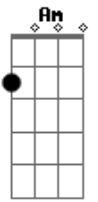

© ukulele-chords.com