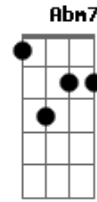

# Recan - A Cortina

tom:

Am

Intro: Dm7 G7 Am7  
 Dm7 G7 Am7  
 Dm7 G7 Am7  
 Dm7 G7 Am7

Dm7 G7 Am7  
 Uma voz risonha tão familiar  
 Dm7 G7 Am7  
 Caminhando e relembrando um refrão  
 Dm7 G7 Am7  
 Te encontrar provou a imensidão do amor

Gm7 C7 Gm7 Abm7  
 Sempre bom te ver feliz

© ukulele-chords.com

© ukulele-chords.com

Am7 D7  
 De repente um olhar  
 Gm7 C7  
 A cortina vai se abrir  
 Dm7  
 Vamos lá

F Gm7  
 Ôôôôôôô, ôôôôôôô  
 F Gm7  
 Ôôôôôôô, ôôôôôôô (Volta para início)

[Final]