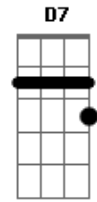

# Recan - A Cortina

tom:

Am

Intro: Dm7 G7 Am7  
 Dm7 G7 Am7  
 Dm7 G7 Am7  
 Dm7 G7 Am7

Dm7 G7 Am7  
 Uma voz risonha tão familiar  
 Dm7 G7 Am7  
 Caminhando e relembrando um refrão  
 Dm7 G7 Am7  
 Te encontrar provou a imensidão do amor

Gm7 C7 Gm7 Abm7  
 Sempre bom te ver feliz

© ukulele-chords.com

© ukulele-chords.com

Am7 D7  
 De repente um olhar  
 Gm7 C7  
 A cortina vai se abrir  
 Dm7  
 Vamos lá

F Gm7  
 Ôôôôôôô, ôôôôôôô  
 F Gm7  
 Ôôôôôôô, ôôôôôôô (Volta para início)

[Final]